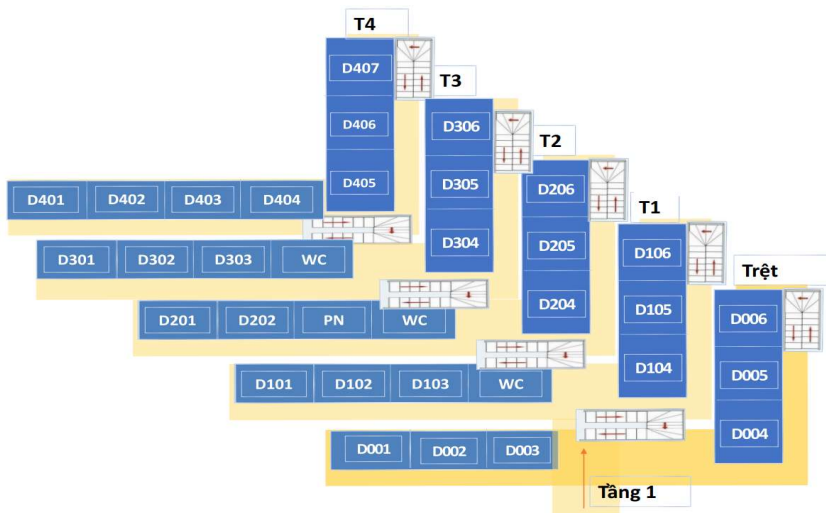

**SƠ ĐỒ KHU VỰC THI ĐÁNH GIÁ NĂNG LỰC TIẾNG ANH ĐẦU KHÓA 49K**

**SƠ ĐỒ KHU GIẢNG ĐƯỜNG D**